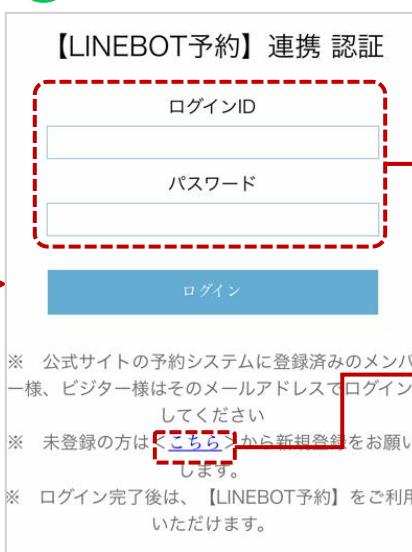

# LINE予約のご登録方法

LINEのお友だち登録が済んでいない方は登録を済ませて下さい。

1 QRコード読取

2 友だち追加

3 追加完了

お友だち追加のQRコードを読み取り

予約システムの変更に伴い、あらためてLINE予約の連携設定が必要となります。

4 「いますぐ予約」をタップ

5 連携認証

すでにWEB会員登録がお済の方はWEB予約システムでお使いの「ログインID」と「パスワード」を使ってログインすることで連携できます。メンバーの方はログインIDが「会員番号」パスワードが「西暦の生年月日8桁」で登録されています。

WEB会員登録がお済でない方は「こちら」から「新規ご登録」画面へ遷移していただき、ご登録をお願いします。