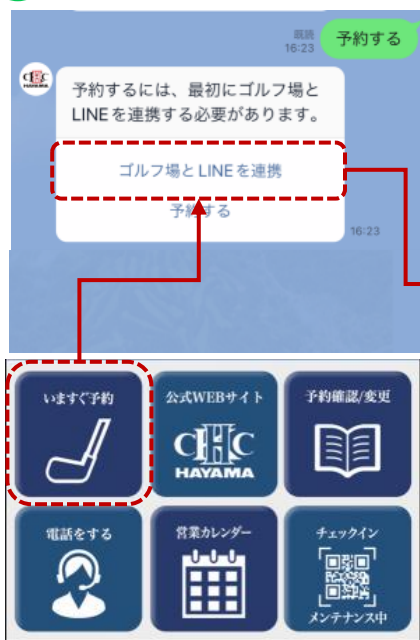

# LINE予約のご登録方法

LINEのお友だち登録が済んでいない方は登録を済ませて下さい。

1 QRコード読取

2 友だち追加

3 追加完了

お友だち追加のQRコードを読み取り

予約システムの変更に伴い、あらためてLINE予約の連携設定が必要となります。

4 「いますぐ予約」をタップ

5 連携認証

すでにWEB会員登録がお済の方はWEB予約システムでお使いの「ログインID」と「パスワード」を使ってログインすることで連携できます。メンバーの方はログインIDが「会員番号」パスワードが「西暦の生年月日8桁」で登録されています。

WEB会員登録がお済でない方は「こちら」から「新規ご登録」画面へ遷移していただき、ご登録をお願いします。